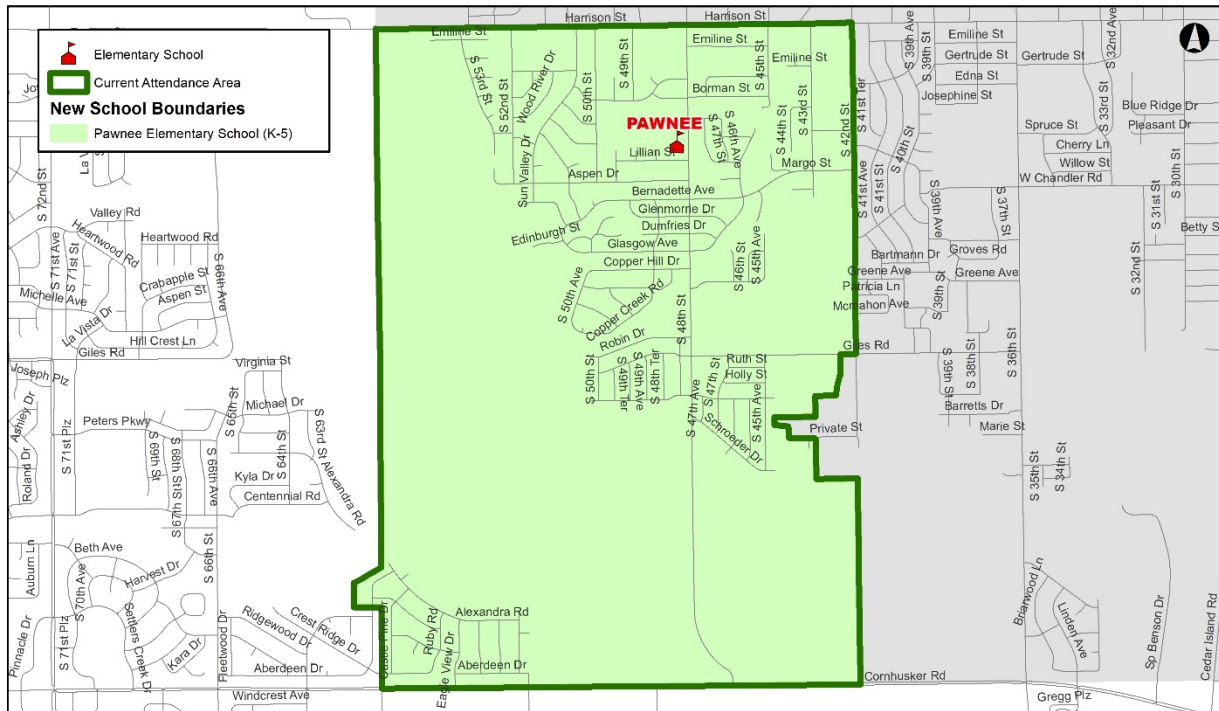

Actualización de la Fase 2 de bonos, construcción y Límites de la escuela primaria Pawnee

Cambios de límites:

- La escuela primaria Pawnee no tiene cambios de límites.
- La escuela primaria Pawnee continuará siendo asignada a la escuela secundaria Bryan.

Configuración de nivel de grado:

- A partir del año escolar 2022-23, la primaria Pawnee se convertirá en una escuela de PK-5.
- Las clases de sexto grado pasarán a la escuela secundaria Bryan.

OPS se compromete a mantener una comunicación regular y continua con las familias afectadas durante la Fase 2 del bono. Para obtener más información, visite www.ops.org/SAP o comuníquese con la oficina de la primaria Pawnee al (531) 299-1900.